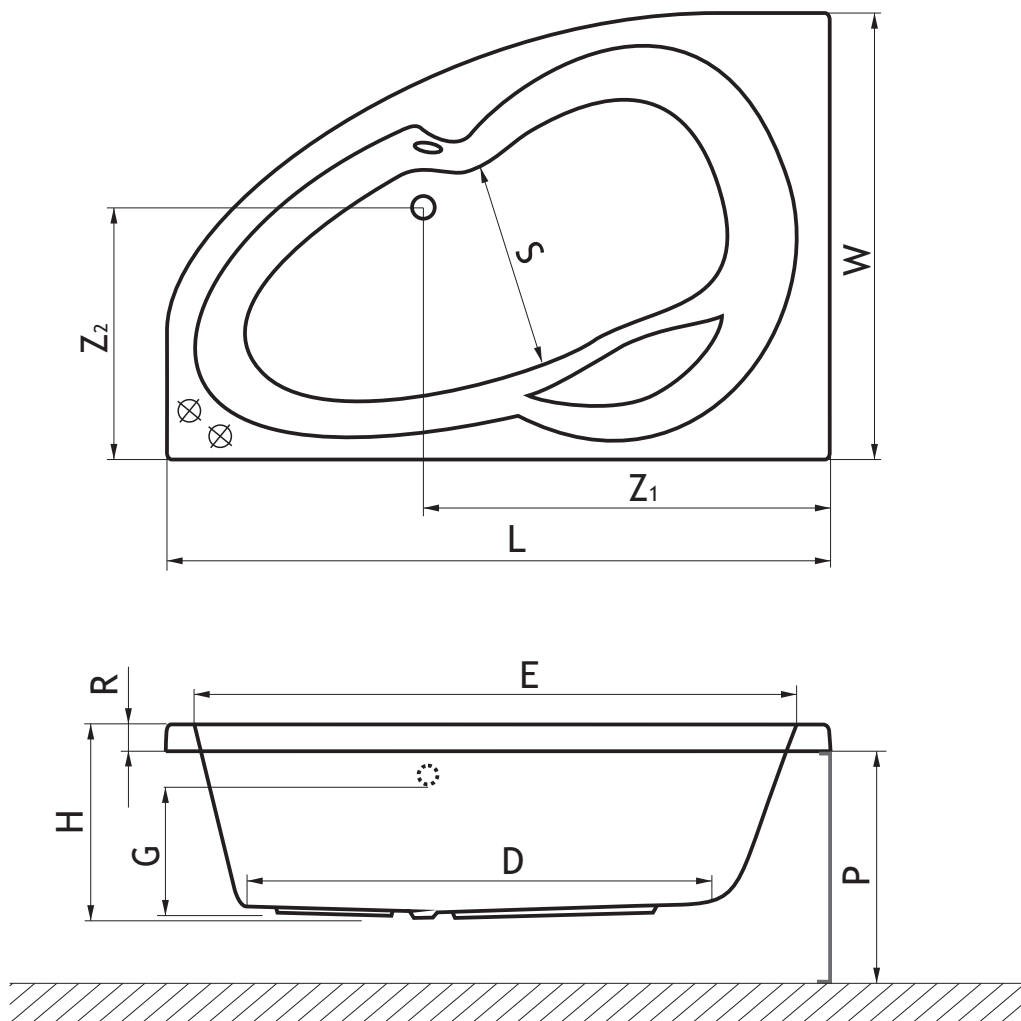

NIWELL

Nelly

bal jobb

Meret [mm]			
Jelölés	140x95	150x95	160x95
L	1398	1500	1598
W	950	950	948
H	430	450	470
G	295	330	335
D	1048	1150	1205
R	40	40	40
P	540	560	560
S	475	440	475
E	1295	1390	1490
Z1	850	905	965
Z2	500	515	515
Úrtartalom [l.]			
V	160	200	225