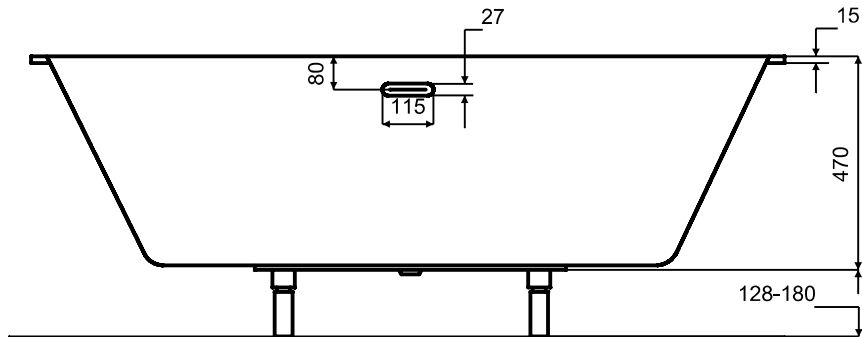

besco

VICA SLIM + 170 x 80 cm

effect
slim
 $\varnothing 15$ mm