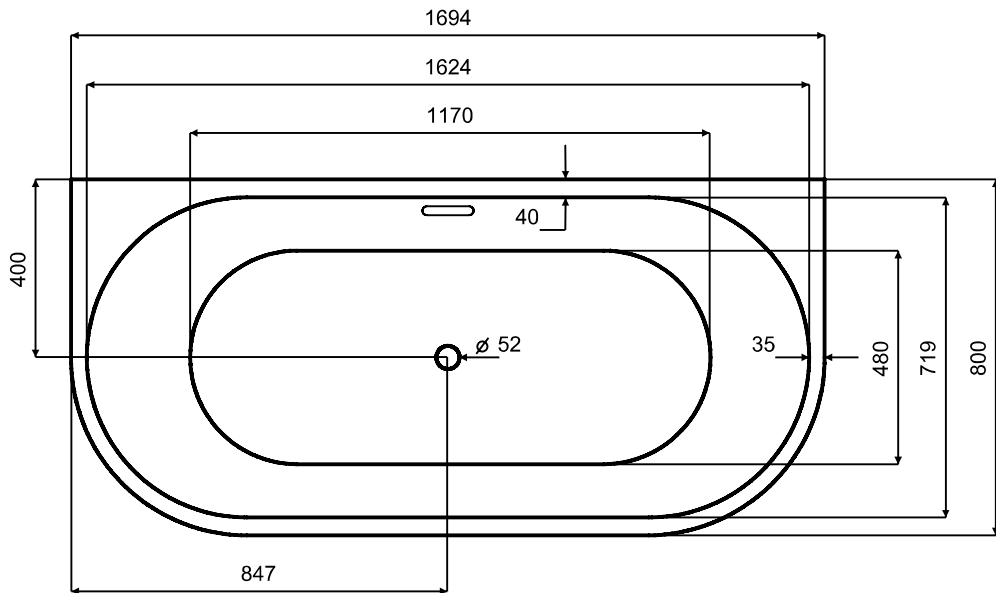

besco

VICA SLIM + 170 x 80 cm

effect
slim
 $\varnothing 15$ mm