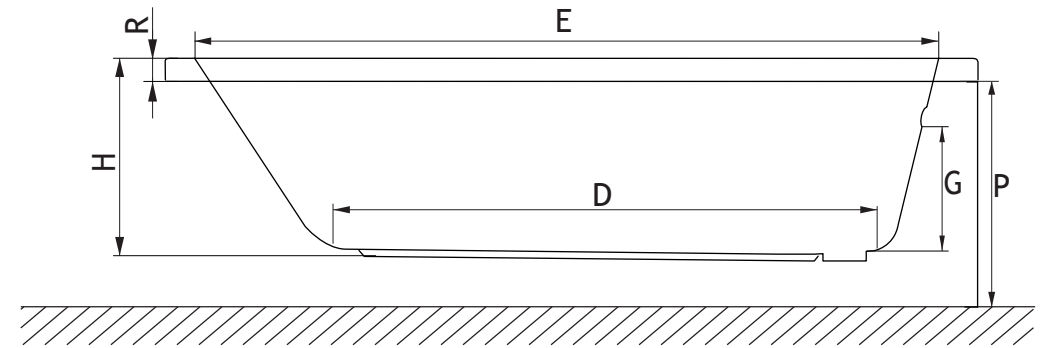

NIVELL

Wave

Méret [mm]									
Typ	120x70	130x70	140x70	150x70	160x70	160x80	170x70	170x75	180x80
L	1195	1295	1395	1495	1595	1595	1695	1695	1795
W	700	700	700	700	700	800	700	750	795
H	375	380	435	435	435	465	435	435	465
G	280	280	320	320	320	345	320	320	345
D	870	970	970	1060	1160	1140	1260	1260	1340
R	40	40	40	40	40	40	40	40	40
P			560	560	560	560	560	560	560
S	435	435	410	410	410	500	410	460	510
E	1075	1175	1250	1360	1450	1455	1555	1555	1650
F	570	570	550	555	550	650	550	600	650
F ₁	60	60	70	70	75	75	75	75	75
F ₂	60	60	70	70	75	75	75	75	75
Z ₁	260	285	290	290	305	285	300	310	295
űrtartalom [l.]									
V	128	140	165	180	195	250	210	230	290
V _H	-	-	105	120	130	170	120	160	160