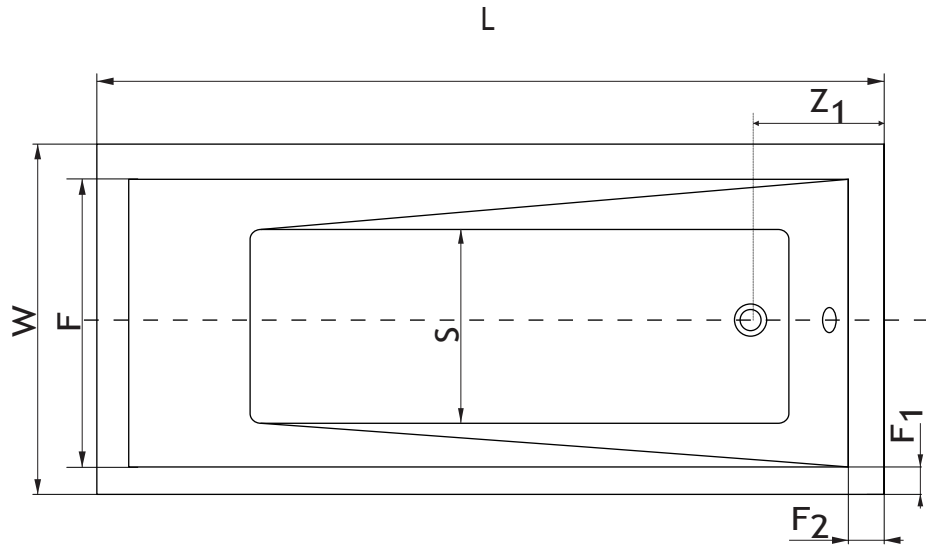

NIVELL

Wave

Méret [mm]									
Typ	120x70	130x70	140x70	150x70	160x70	160x80	170x70	170x75	180x80
L	1195	1295	1395	1495	1595	1595	1695	1695	1795
W	700	700	700	700	700	800	700	750	795
H	375	380	435	435	435	465	435	435	465
G	280	280	320	320	320	345	320	320	345
D	870	970	970	1060	1160	1140	1260	1260	1340
R	40	40	40	40	40	40	40	40	40
P			560	560	560	560	560	560	560
S	435	435	410	410	410	500	410	460	510
E	1075	1175	1250	1360	1450	1455	1555	1555	1650
F	570	570	550	555	550	650	550	600	650
F ₁	60	60	70	70	75	75	75	75	75
F ₂	60	60	70	70	75	75	75	75	75
Z ₁	260	285	290	290	305	285	300	310	295
űrtartalom [l.]									
V	128	140	165	180	195	250	210	230	290
V _H	-	-	105	120	130	170	120	160	160