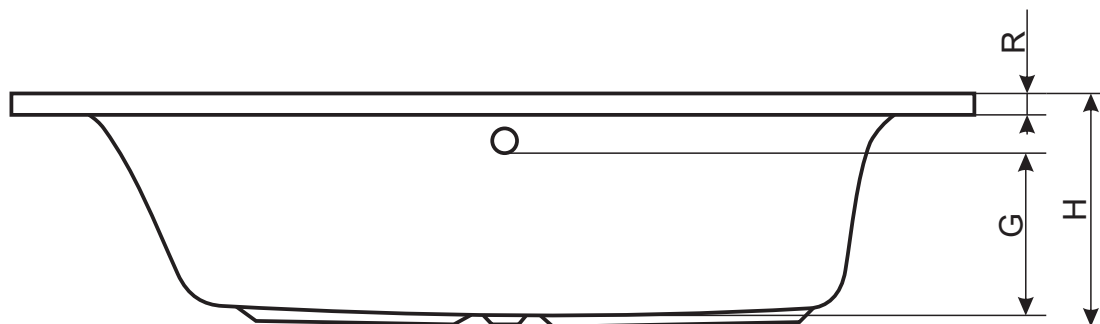

NIWELL

Oceana lux

Méret [mm]	
typ/type	180
L	1800
W	800
H	470
G	320
D	1200
R	40
S	460
E	1730
F	640
Z	850
űrtartalom [l]	
V _H	160
V	220
súly [kg]	
M _N	25
M _B	25,5