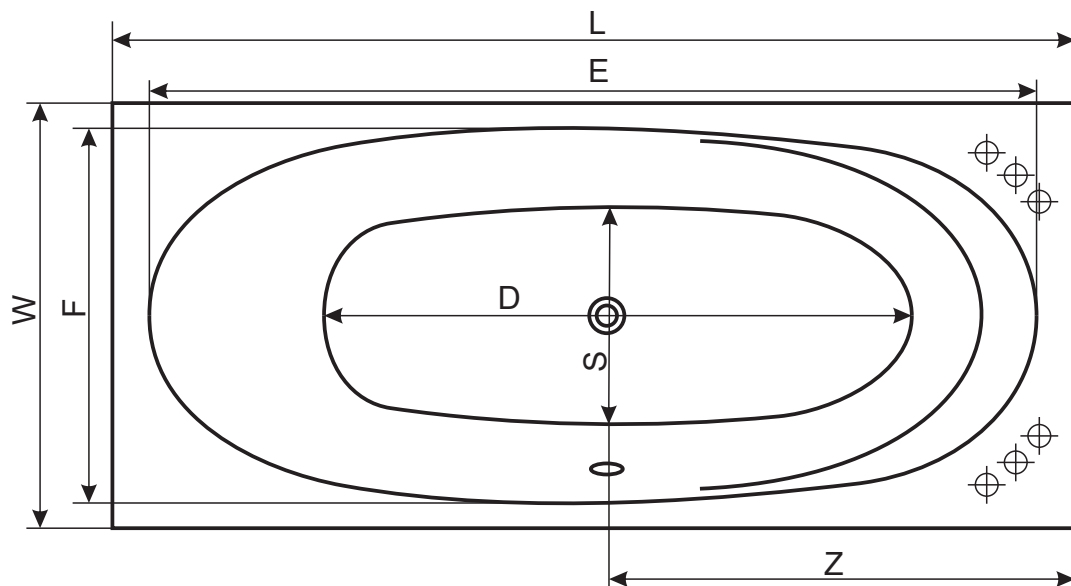

NIWELL

Oceana lux

Méret [mm]	
typ/type	180
L	1800
W	800
H	470
G	320
D	1200
R	40
S	460
E	1730
F	640
Z	850
űrtartalom [l]	
V _H	160
V	220
súly [kg]	
M _N	25
M _B	25,5