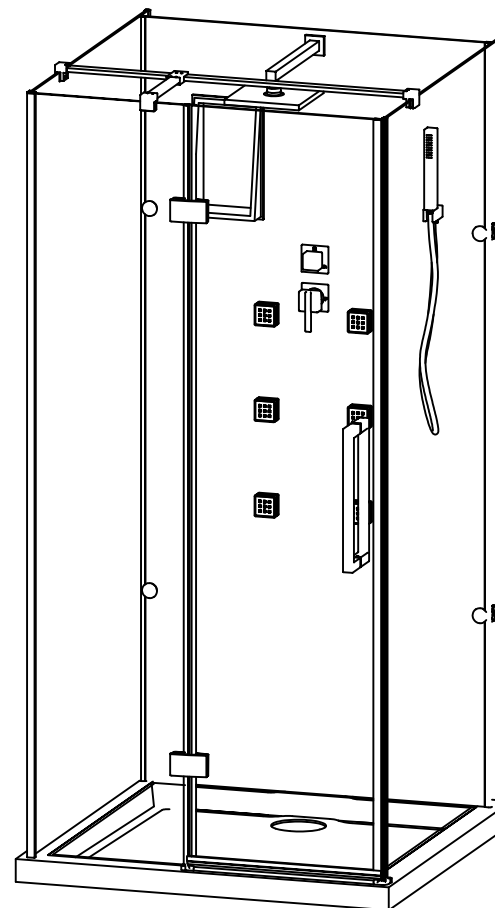

9

MYTHOS

MASSÁZSKABIN BEÉPÍTÉSI ÚTMUTATÓ

10

Tisztelt vásárlónk!
Köszönjük, hogy az általunk forgalmazott zuhanykabinot választotta.
Ahhoz, hogy a termékkel maradéktalanul elégedett legyen, kérjük, tartsa be az alábbi beszerelési és használati utasításokat, a beszerelést bízva a márkaszervizre. Ha kérdése van, forduljon bizalommal a termék forgalmazójához.

Megjegyzés:
Termékeinket folyamatosan fejlesztjük, ezért apróbb eltérések előfordulhatnak az összeszerelési útmutatóhoz képest. Az esetleges kellemetlenségekért előre is elnézésüket kérjük.

Adatlap:

Méret: 90x90x200 cm
Üveg: 6 mm vastag biztonsági
Minőség: I. osztály
Származás: P.R.C.
Anyag:

Kabinfal: biztonsági üveg
Profil: alumínium

Beépítés előtt...

A kabin összeszerelését mindig bízva szakemberre.
A munkák megkezdése előtt a beszerelést végző szakember figyelmesen olvassa el ezt a beépítési útmutatót, és ellenőrizze le minden komponens épségét, és meglétét.

Az üveg alkatrészeket mindig függőlegesen tartva szállítsa!

Az üveg oldalakat soha ne üsse kemény tárgyakkal, óvatosan bánjon vele!

Az összeszerelés lépései:

A képeken látható módon szerelje össze a kabin.