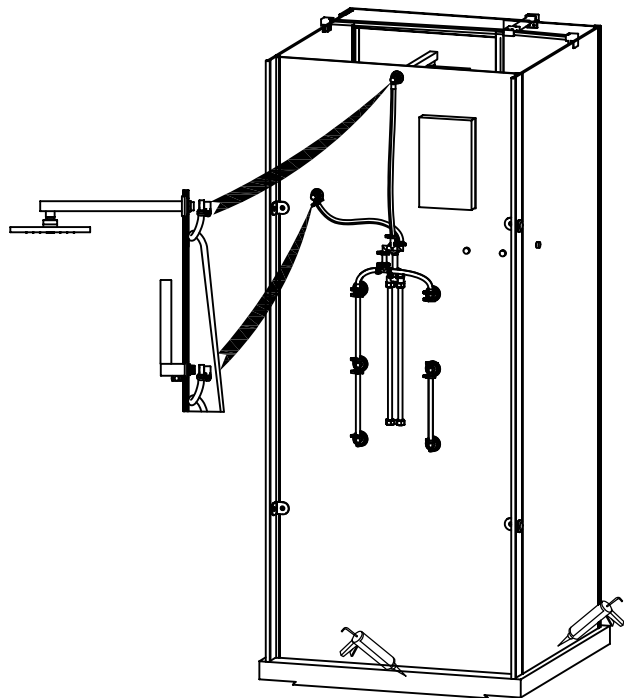

9

MYTHOS

MASSÁZSKABIN BEÉPÍTÉSI ÚTMUTATÓ

10