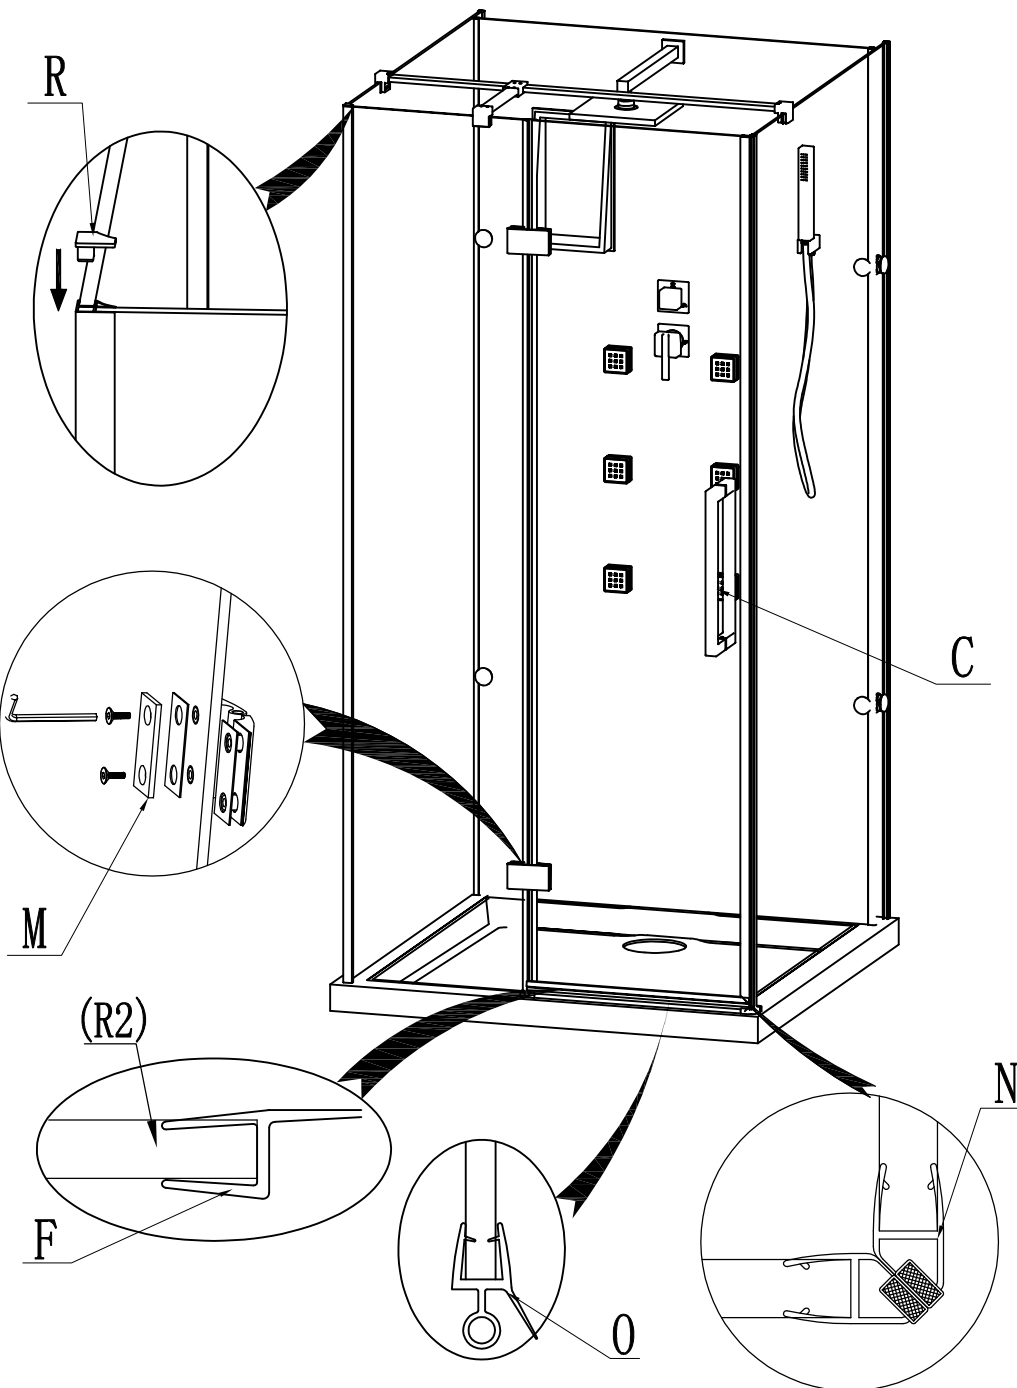

Tisztelt vásárlónk!
Köszönjük, hogy az általunk forgalmazott zuhanykabinot választotta.
Ahhoz, hogy a termékkel maradéktalanul elégedett legyen, kérjük, tartsa be az alábbi beszerelési és használati utasításokat, a beszerelést bízva a márkaszervizre. Ha kérdése van, forduljon bizalommal a termék forgalmazójához.

Megjegyzés:
Termékeinket folyamatosan fejlesztjük, ezért apróbb eltérések előfordulhatnak az összeszerelési útmutatóhoz képest. Az esetleges kellemetlenségekért előre is elnézésüket kérjük.

Adatlap:

Méret: 90x90x200 cm
Üveg: 6 mm vastag biztonsági
Minőség: I. osztály
Származás: P.R.C.
Anyag:

Kabinfal: biztonsági üveg
Profil: alumínium

Beépítés előtt...

A kabin összeszerelését mindig bízva szakemberre.
A munkák megkezdése előtt a beszerelést végző szakember figyelmesen olvassa el ezt a beépítési útmutatót, és ellenőrizze le minden komponens épségét, és meglétét.

Figyelem!
A kabin csomagolását a lehető legnagyobb épségben a telepítés befejeztéig meg kell őrizni!
Amennyiben bármely komponens hiányzik, vagy sérült, a kabin beépítését NE kezdje meg!

A zuhanykabin fürdőszobai elhelyezése előtt győződjön meg az alapterület vízszintességéről, valamint az oldalfal felületek függőlegességéről –egyenességéről.

Az üveg alkatrészeket mindig függőlegesen tartva szállítsa!

Az üveg oldalakat soha ne üsse kemény tárgyakkal, óvatosan bánjon vele!

Az összeszerelés lépései:

A képeken látható módon szerelje össze a kabin.

8