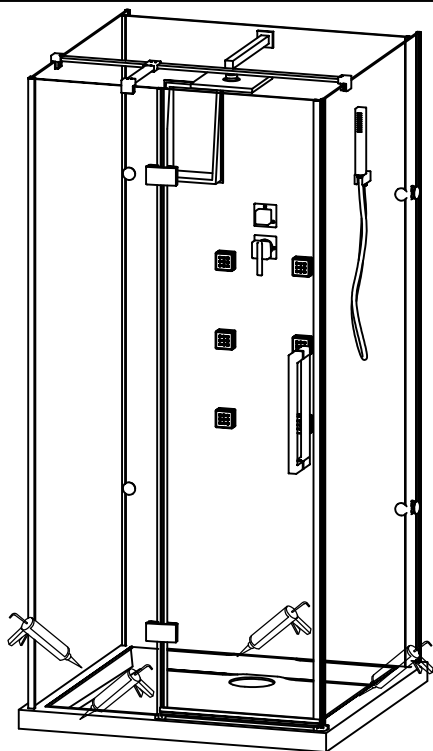

MYTHOS

MASSÁZSKABIN BEÉPÍTÉSI ÚTMUTATÓ

10