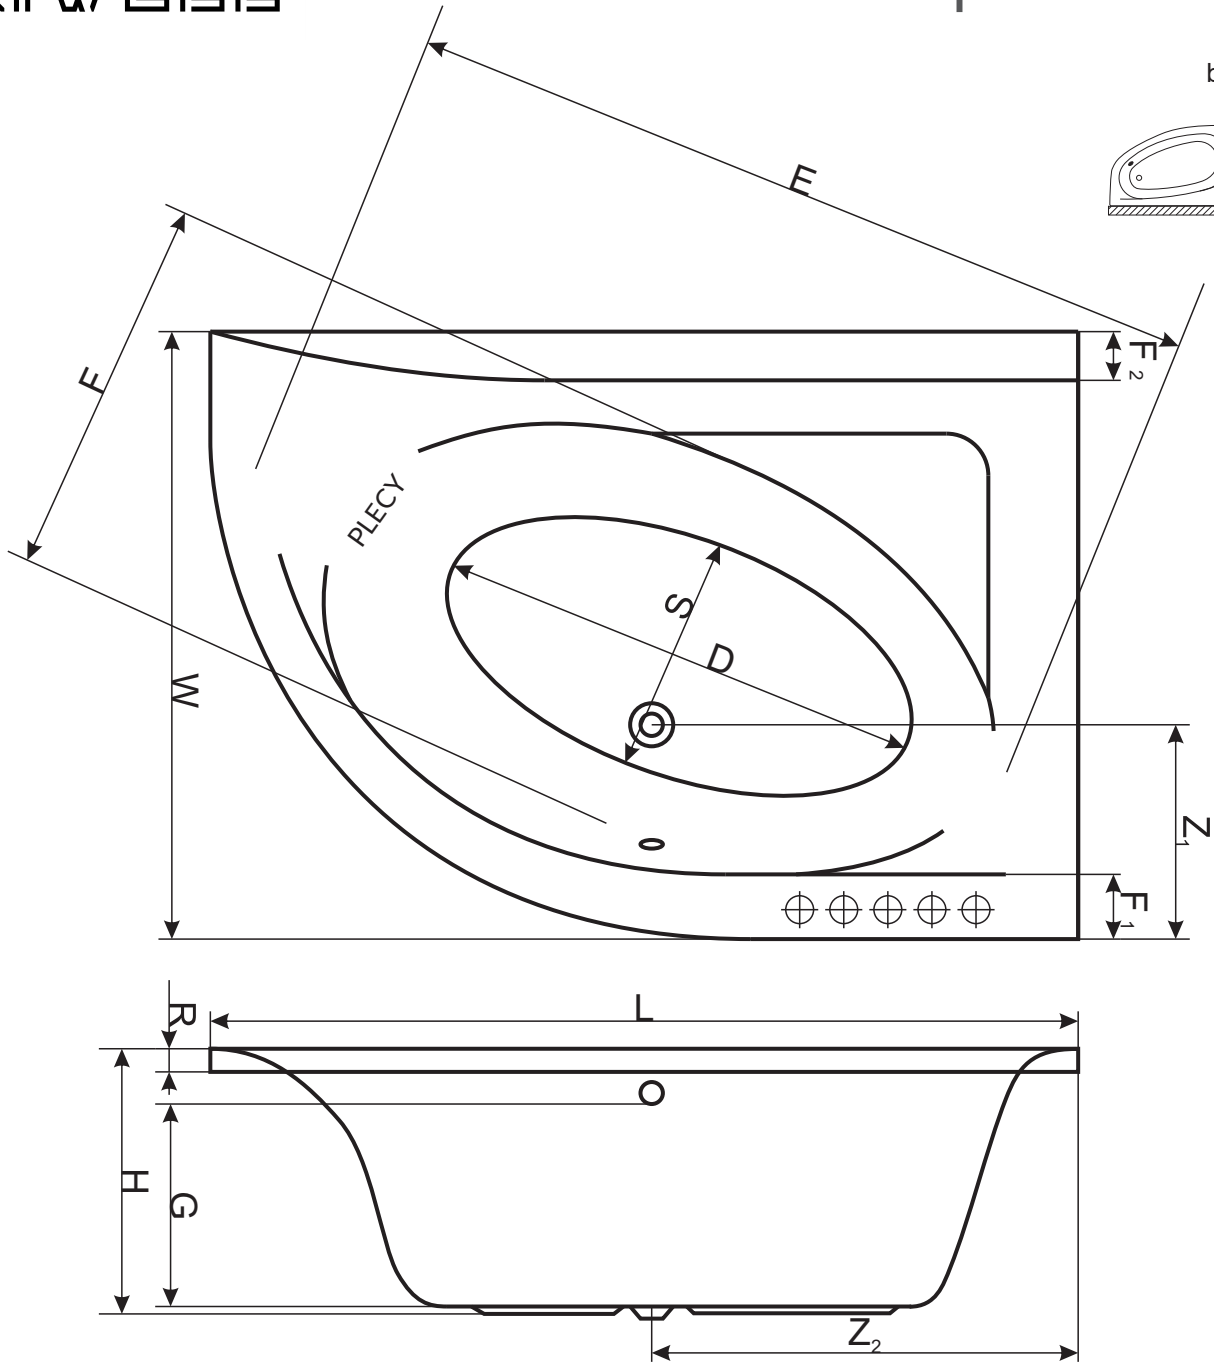

NIWELL

Aquarella

bal jobb

méret[mm]		
jelölés	150	170
L	1500	1700
W	1000	1100
H	430	505
G	350	340
D	1030	1210
R	40	40
S	590	680
E	1400	1610
F	710	820
F ₁	80	80
F ₂	80	80
Z ₁	300	280
Z ₂	700	830
űrtartalom [l]		
V _H	125	
V	210	
súly [kg]		
M _N	20,5	
M _B	21	