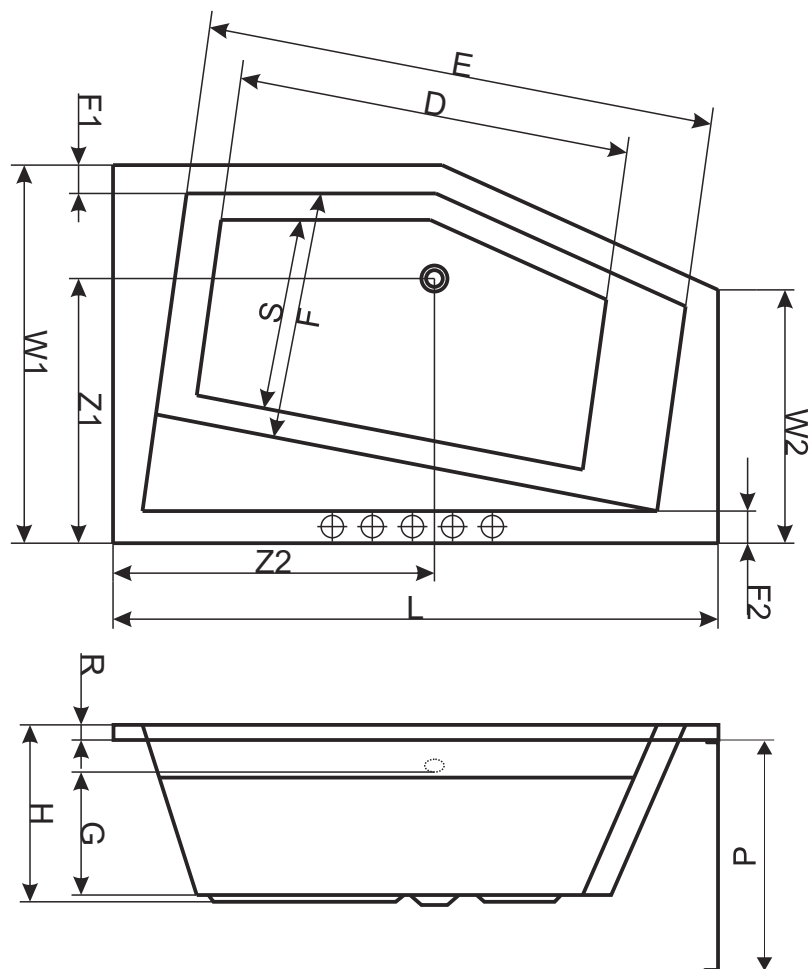

# VESPER

160x100

JOBB

BAL

|                       | 160x100 |
|-----------------------|---------|
| L                     | 1600    |
| W <sub>1</sub>        | 1000    |
| W <sub>2</sub>        | 670     |
| H                     | 450     |
| G                     | 350     |
| D                     | 1100    |
| R                     | 40      |
| P                     | 560     |
| S                     | 500     |
| E                     | 1400    |
| F                     | 590     |
| F <sub>1</sub>        | 70      |
| F <sub>2</sub>        | 85      |
| Z <sub>1</sub>        | 700     |
| Z <sub>2</sub>        | 850     |
| O                     | 570     |
| <b>úrtartalom [l]</b> |         |
| V                     | 250     |