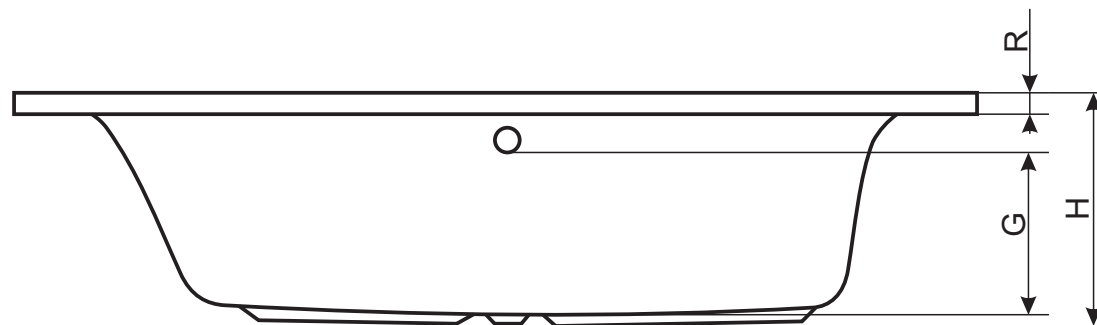

# OCEANA LUX

méretek [mm]	
<b>jelölés</b>	<b>180</b>
L	1800
W	800
H	470
G	320
D	1200
R	40
S	460
E	1730
F	640
Z	850
űrtartalom [l]	
V <sub>H</sub>	160
V	220
súly [kg]	
M <sub>N</sub>	25
M <sub>B</sub>	25,5