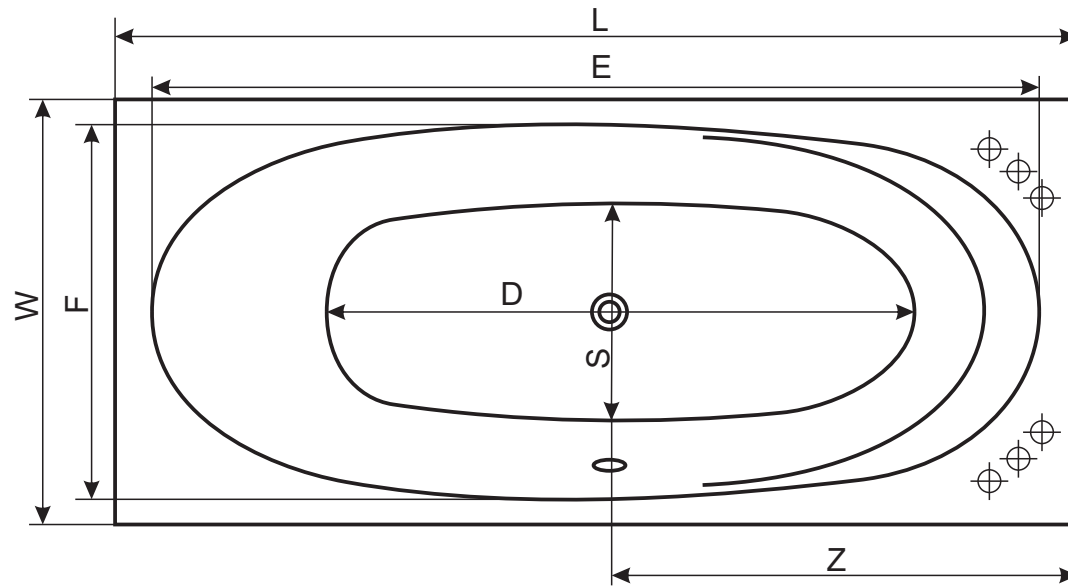

# OCEANA LUX

méretek [mm]	
<b>jelölés</b>	<b>180</b>
L	1800
W	800
H	470
G	320
D	1200
R	40
S	460
E	1730
F	640
Z	850
űrtartalom [l]	
V <sub>H</sub>	160
V	220
súly [kg]	
M <sub>N</sub>	25
M <sub>B</sub>	25,5