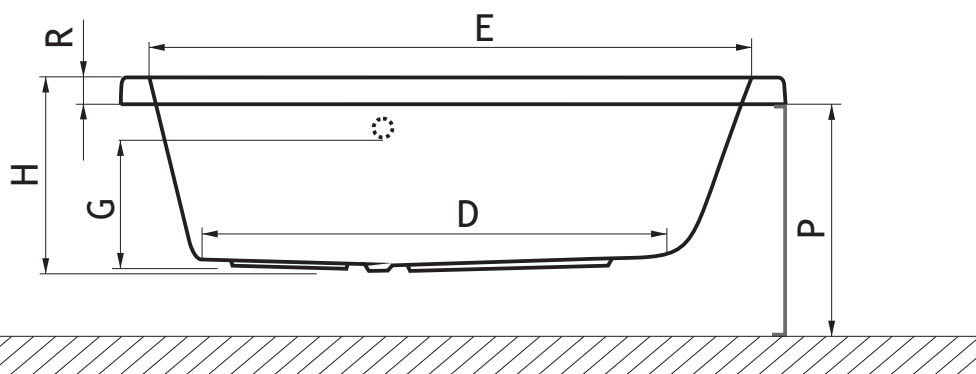

megnevezés:

Nelly

bal jobb

Meret [mm]			
Jelölés	140x95	150x95	160x95
L	1398	1500	1598
W	950	950	948
H	430	450	470
G	295	330	335
D	1048	1150	1205
R	40	40	40
P	540	560	560
S	475	440	475
E	1295	1390	1490
Z ₁	850	905	965
Z ₂	500	515	515
Úrtartalom [l.]			
V	160	200	225