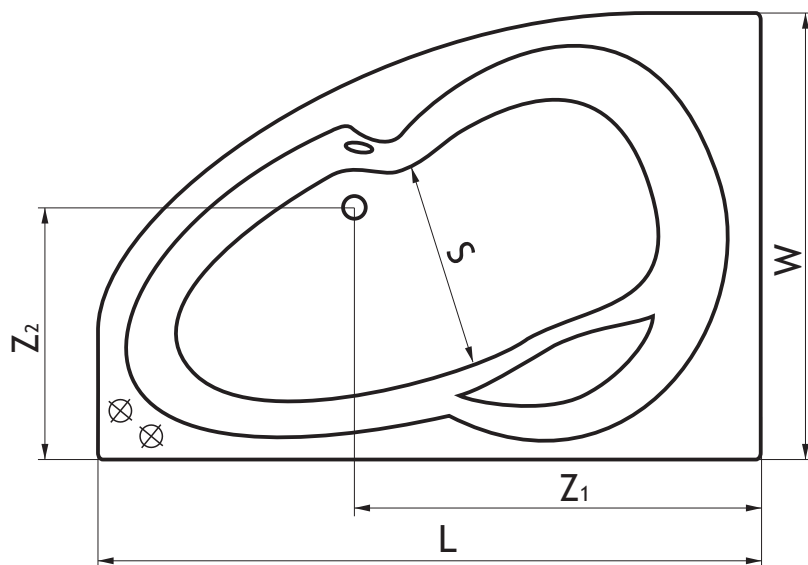

megnevezés:

Nelly

bal jobb

Meret [mm]			
Jelölés	140x95	150x95	160x95
L	1398	1500	1598
W	950	950	948
H	430	450	470
G	295	330	335
D	1048	1150	1205
R	40	40	40
P	540	560	560
S	475	440	475
E	1295	1390	1490
Z ₁	850	905	965
Z ₂	500	515	515
Úrtartalom [l.]			
V	160	200	225