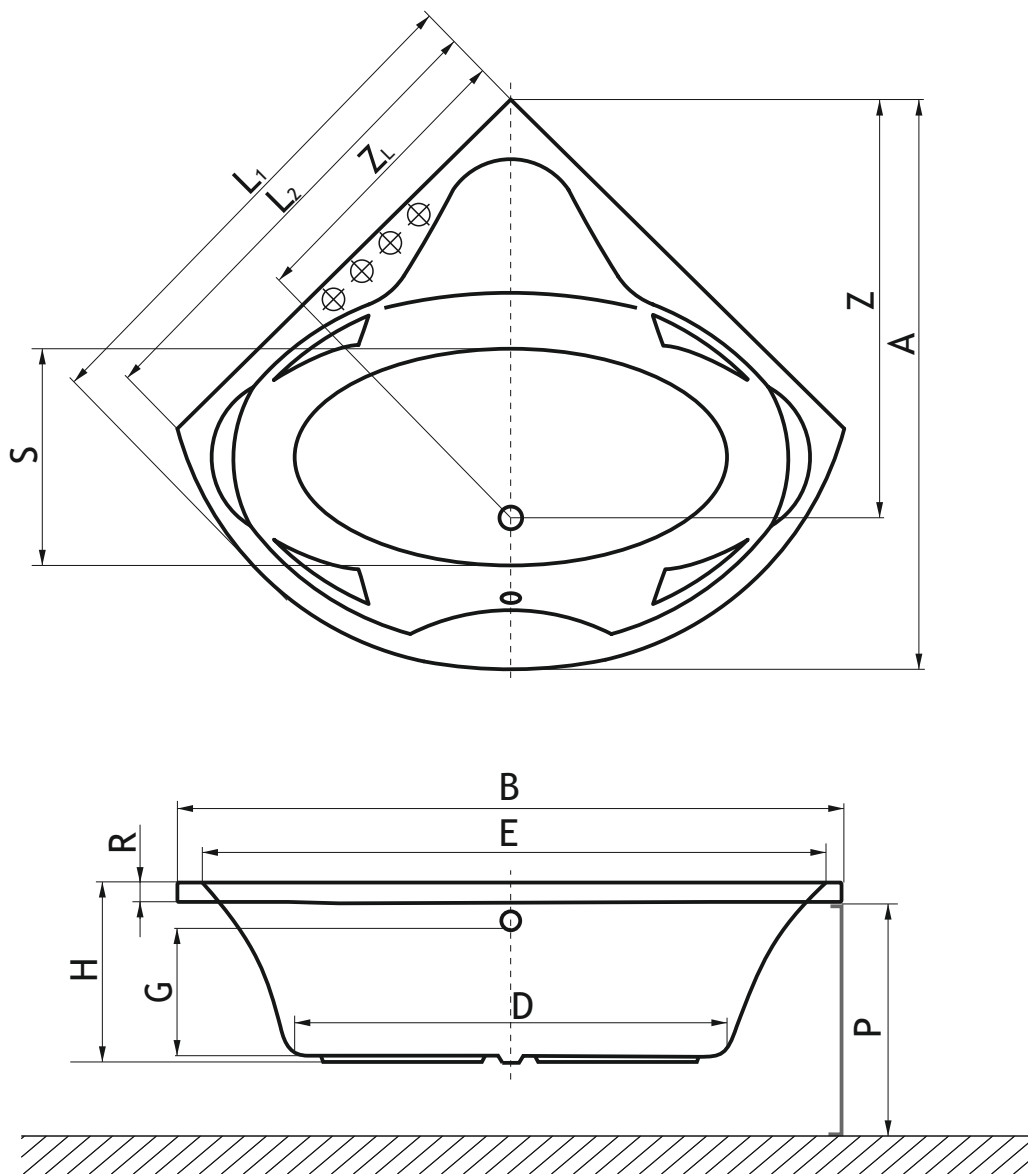

Konsul

Méret [mm]	
Jelölés	150
L ₁	1495
L ₂	1395
A	1650
B	1975
H	515
G	410
D	1210
R	40
P	600
S	745
E	1635
Z	1320
Z _L	930
Térfogat [l.]	
V	340