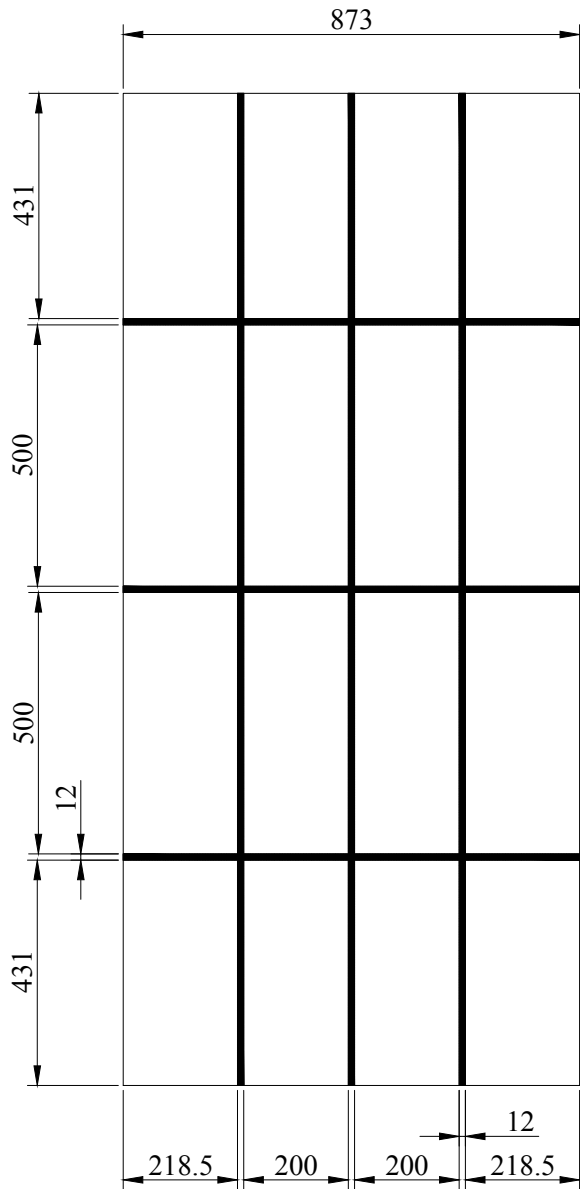

FRIDA black 90

900×1900