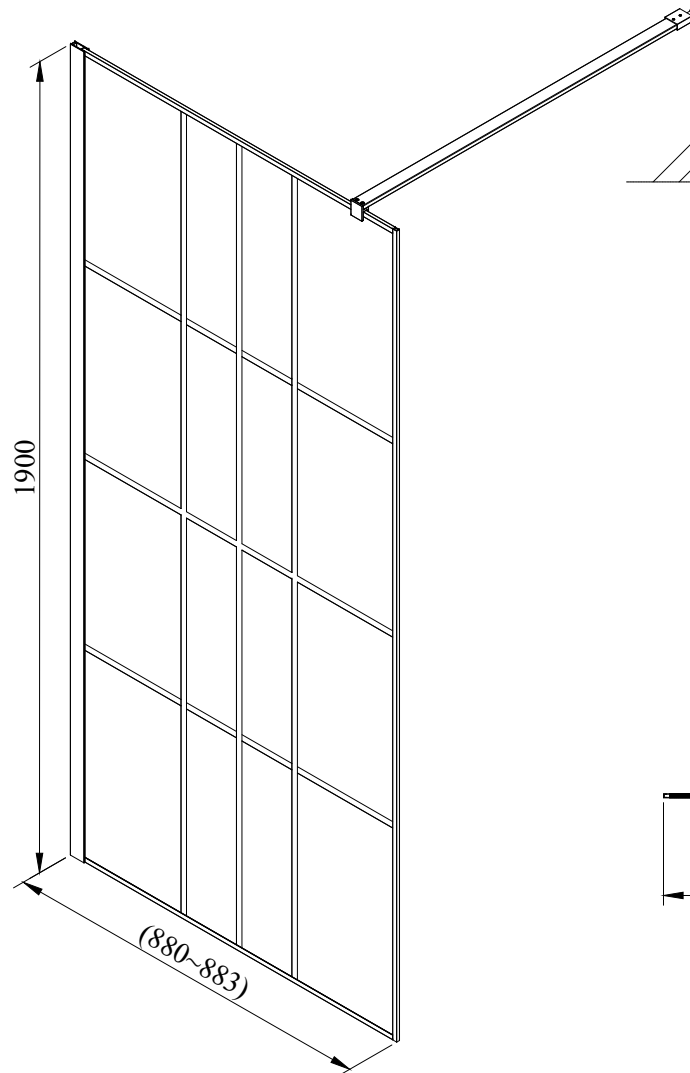

FRIDA black 90

900×1900