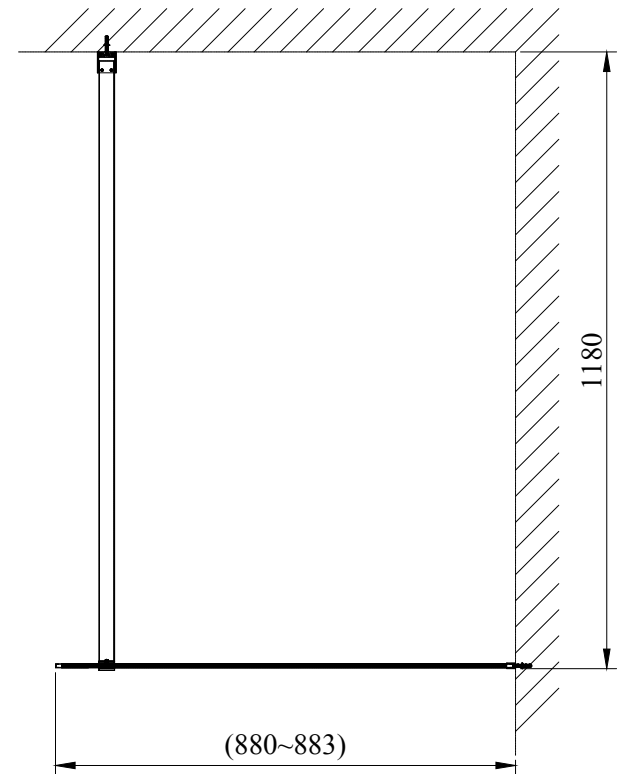

FRIDA black 90

900×1900