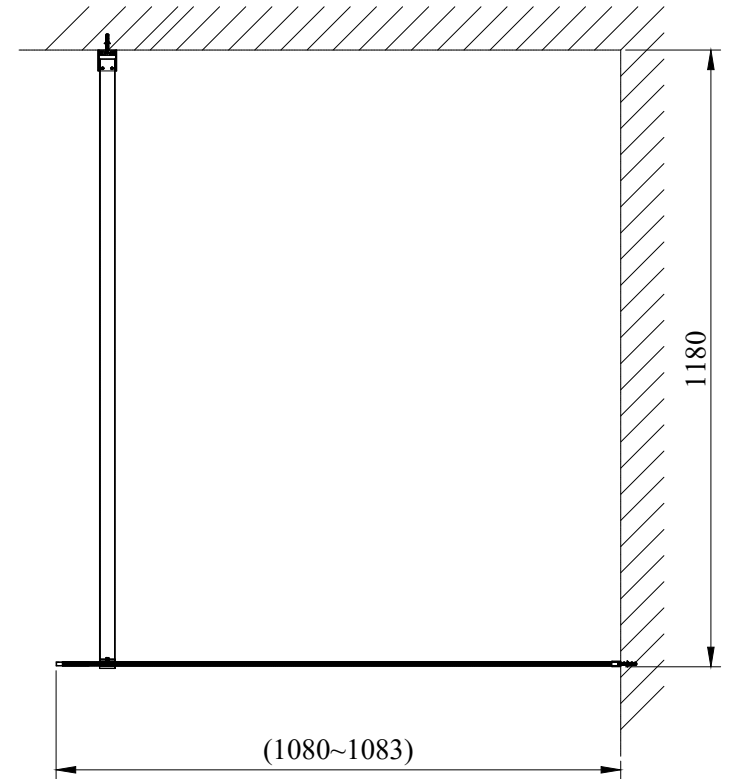

FRIDA black 110

1100×1900