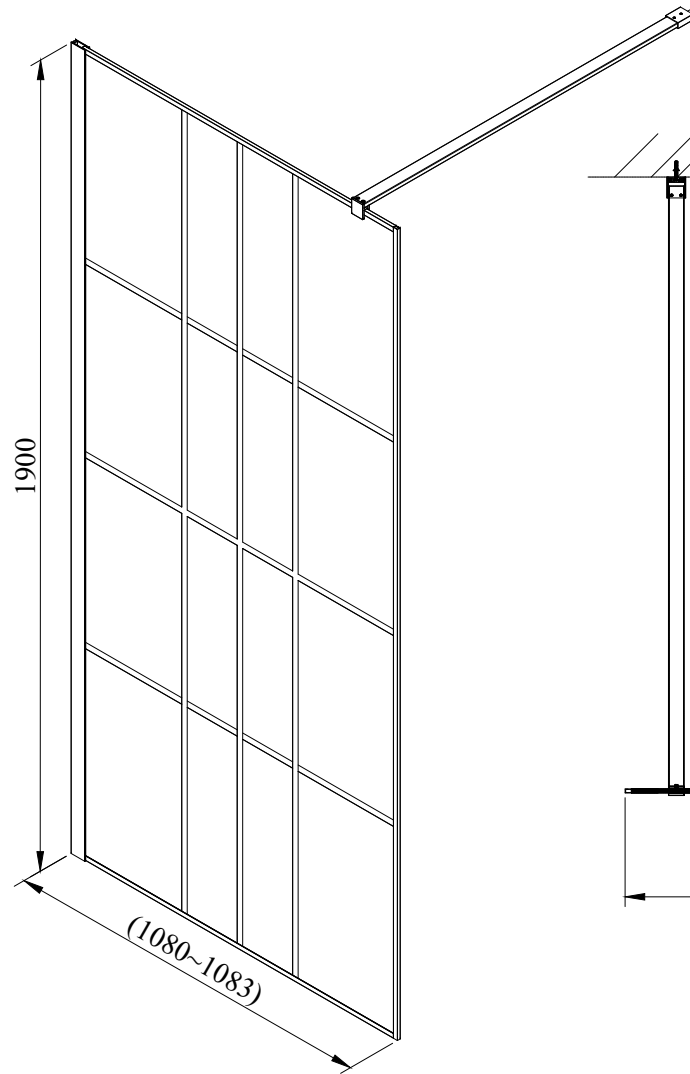

FRIDA black 110

1100×1900