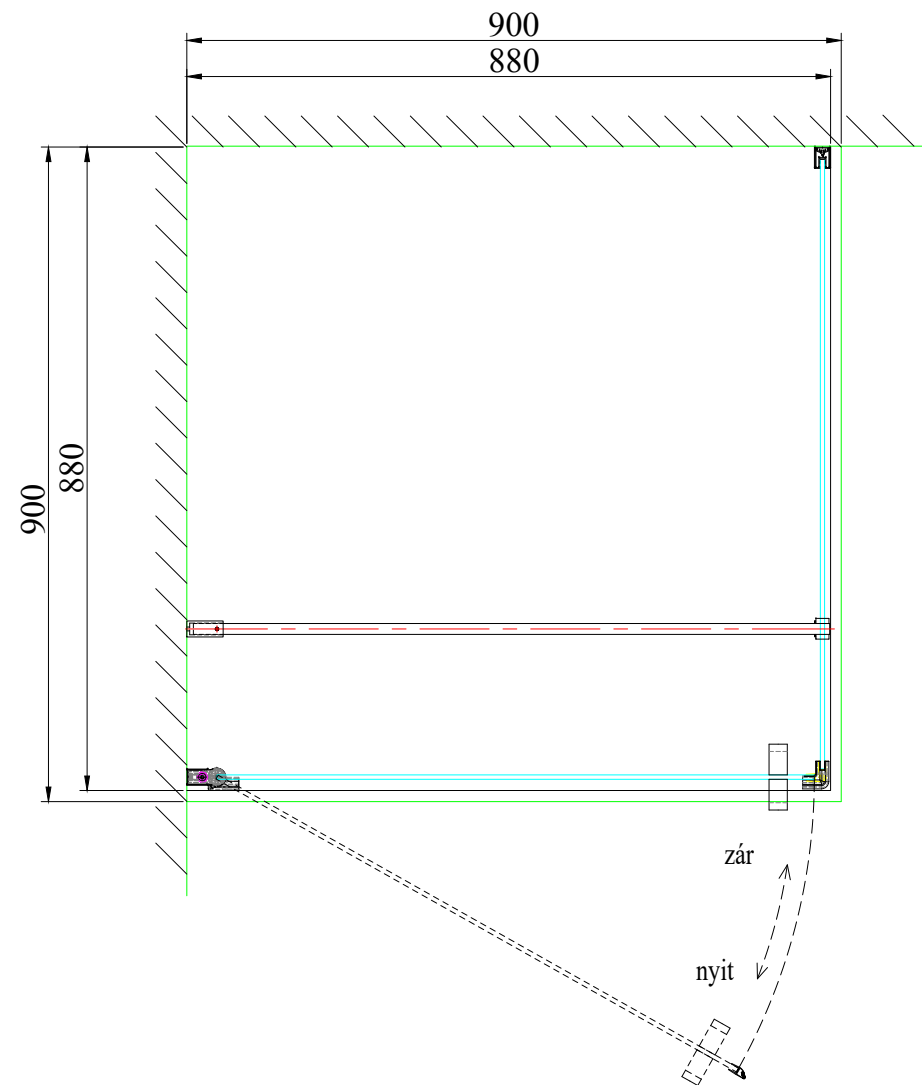

# EMILY 90

900×900×1900