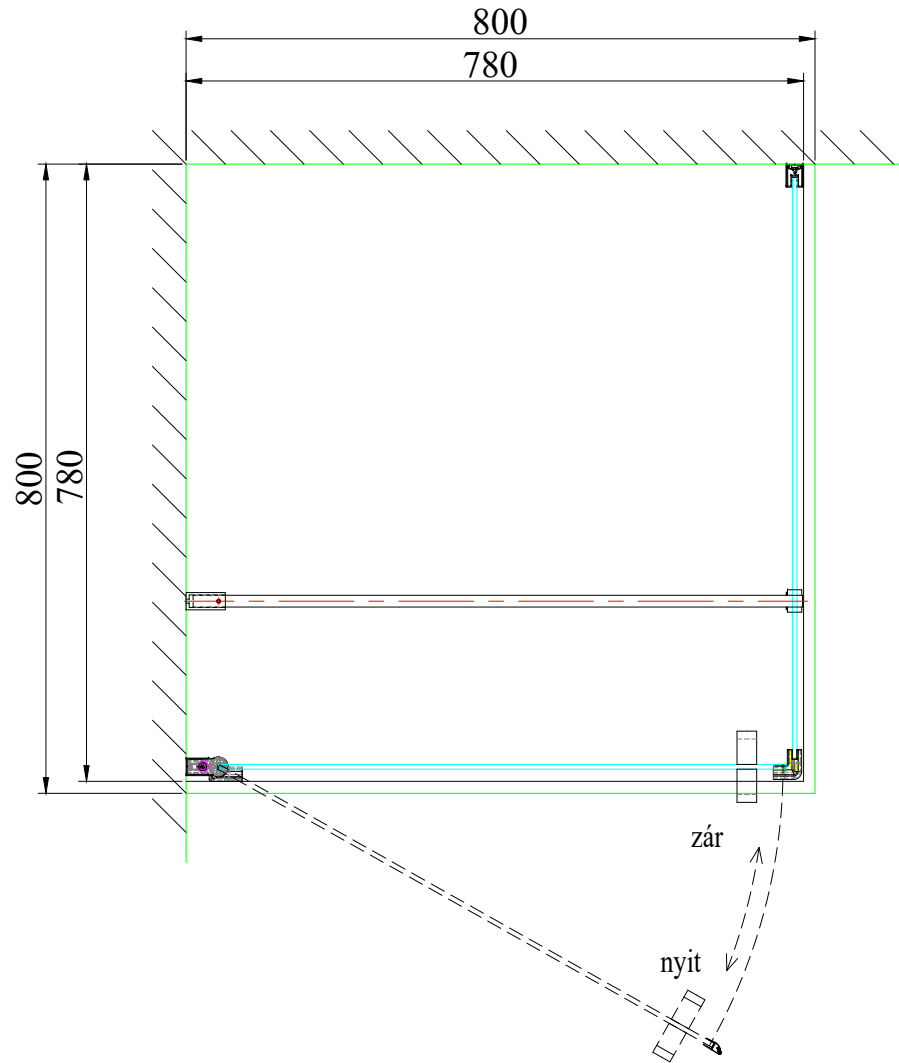

EMILY 80

800×800×1900