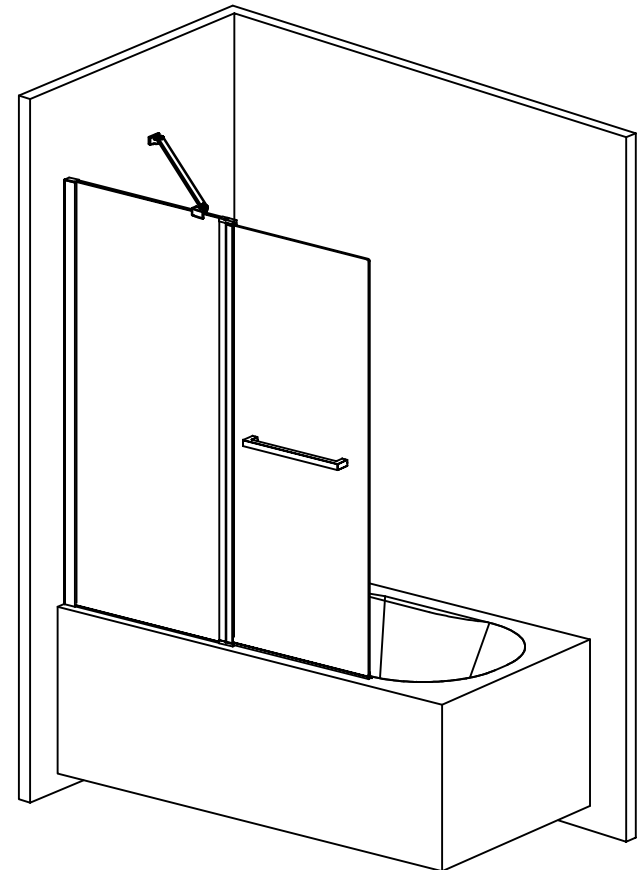

BALI

KÁDPARAVÁN BEÉPÍTÉSI ÚTMUTATÓ