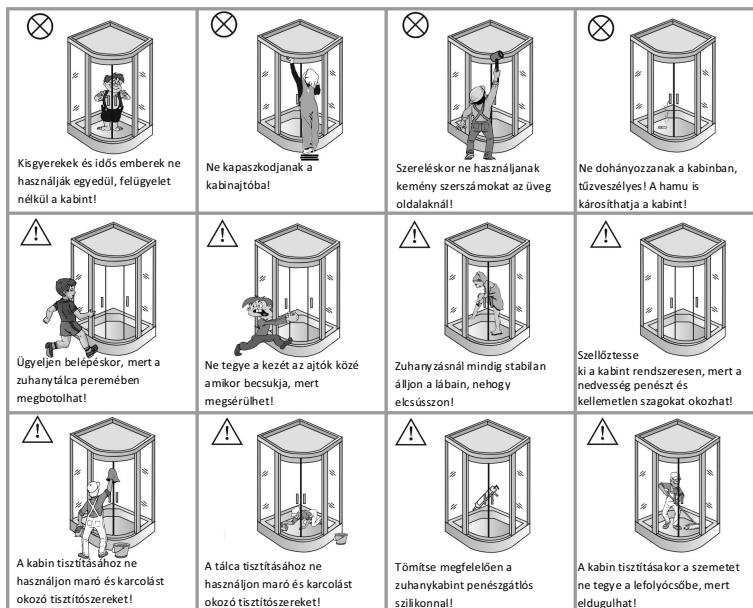

Tisztelt vásárlónk!
Köszönjük, hogy az általunk forgalmazott zuhanykabinot választotta.
Ahhoz, hogy a termékkel maradéktalanul elégedett legyen, kérjük, tartsa be az alábbi beszerelési és használati utasításokat, a beszerelést bízva a márkaszervizre. Ha kérdése van, forduljon bizalommal a termék forgalmazójához.

Megjegyzés:
Termékeinket folyamatosan fejlesztjük, ezért apróbb eltérések előfordulhatnak az összeszerelési útmutatóhoz képest. Az esetleges kellemetlenségekért előre is elnézésüket kérjük.

Adatlap:

Méret: 140x120 cm
Üveg: 6 mm vastag biztonsági
Minőség: I. osztály
Származás: P.R.C.
Anyag:

Kabinfal: biztonsági üveg
Profil: alumínium

Beépítés előtt...

A kabin összeszerelését mindig bízva szakemberre.
A munkák megkezdése előtt a beszerelést végző szakember figyelmesen olvassa el ezt a beépítési útmutatót, és ellenőrizze le minden komponens épségét, és meglétét.

Figyelem!
A kabin csomagolását a lehető legnagyobb épségben a telepítés befejeztéig meg kell őrizni!
Amennyiben bármely komponens hiányzik, vagy sérült, a kabin beépítését NE kezdje meg!

A zuhanykabin fürdőszobai elhelyezése előtt győződjön meg az alapterület vízszinteségéről, valamint az oldalfal felületek függőlegességéről –egyenességéről.

Az üveg alkatrészeket mindig függőlegesen tartva szállítsa!

Az üveg oldalakat soha ne üsse kemény tárgyakkal, óvatosan bánjon vele!

Az összeszerelés lépései:

A képeken látható módon szerelje össze a kabin.

7