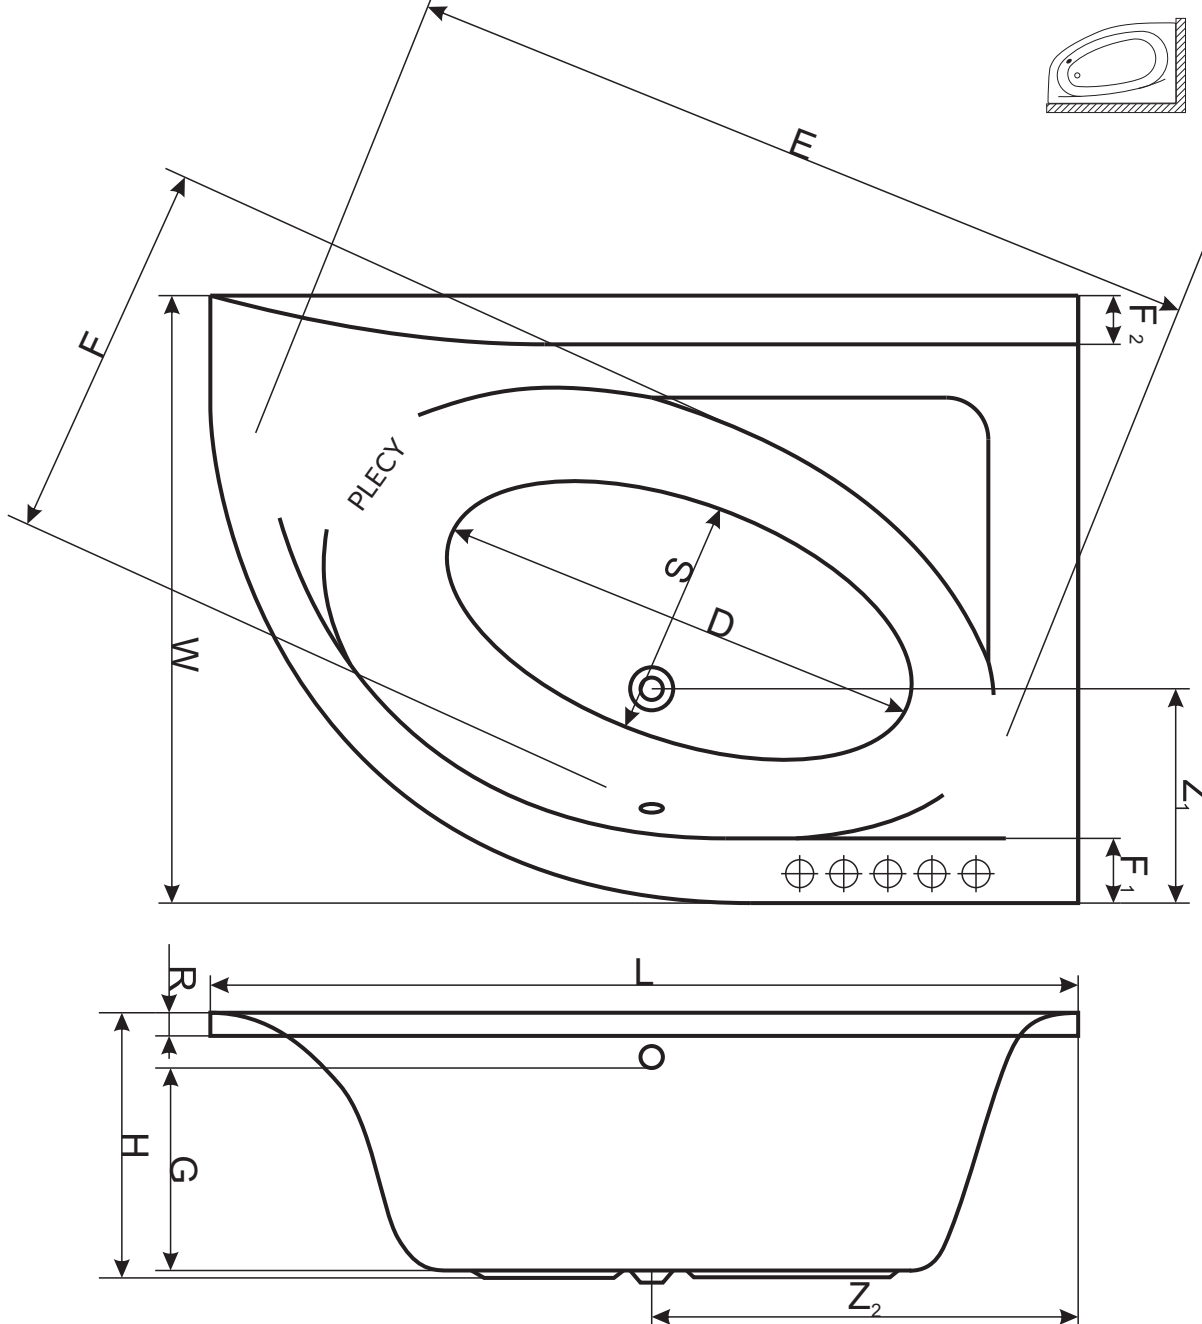

Aquarella

bal jobb

méret[mm]		
jelölés	150	170
L	1500	1700
W	1000	1100
H	430	505
G	350	340
D	1030	1210
R	40	40
S	590	680
E	1400	1610
F	710	820
F ₁	80	80
F ₂	80	80
Z ₁	300	280
Z ₂	700	830
űrtartalom [l]		
V _H	125	
V	210	
súly [kg]		
M _N	20,5	
M _B	21	